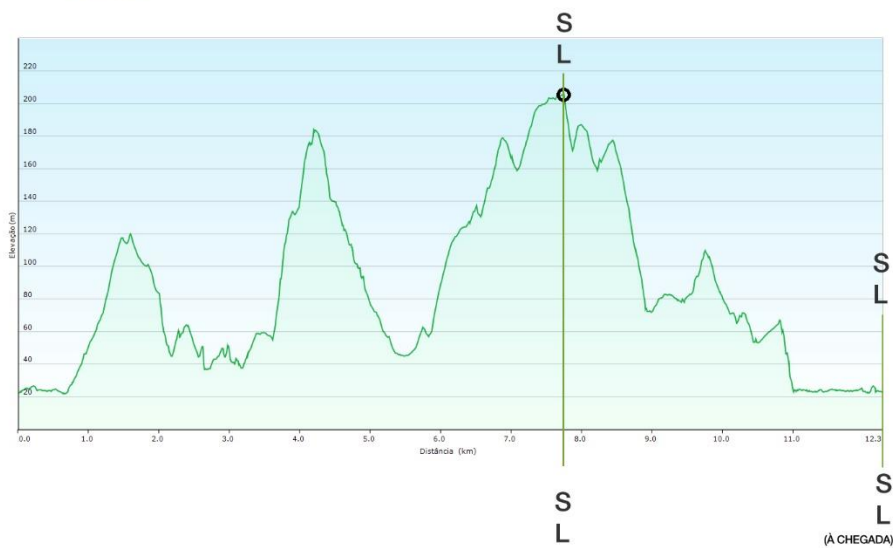

ALENQUER XMAS TRAIL 2017 | TRAIL 22 KM ALTIMETRIA E ABASTECIMENTOS

ABASTECIMENTO LÍQUIDO (L):

ABASTECIMENTO SÓLIDO (S):

NÃO ESQUECER DE LEVAR:

ALENQUER XMAS TRAIL 2017 | TRAIL 12 KM ALTIMETRIA E ABASTECIMENTOS

ABASTECIMENTO LÍQUIDO (L):

ABASTECIMENTO SÓLIDO (S):

NÃO ESQUECER DE LEVAR: